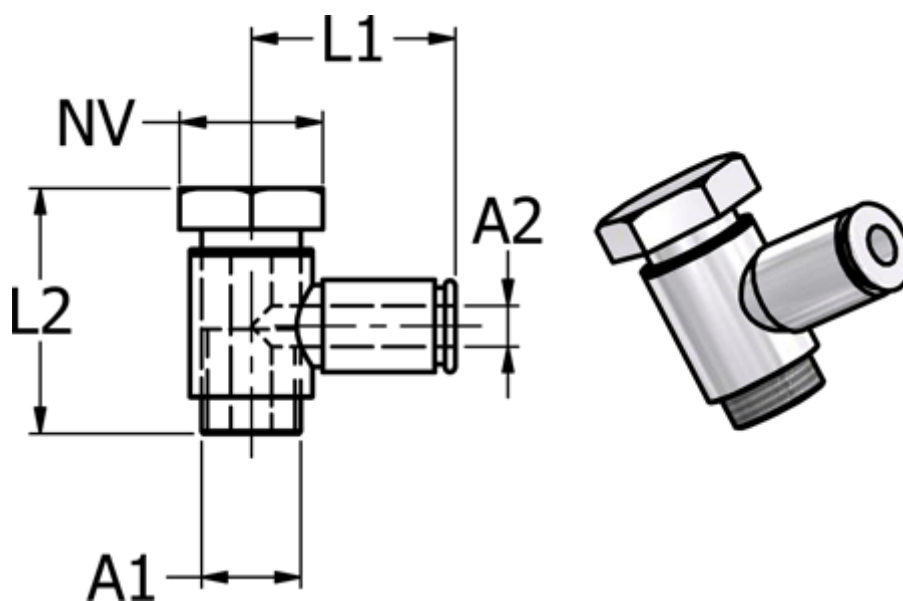

Varenummer: 58686303812
Beskrivelse: Metal Push-in fitting 863.038-12, Ø12 / G 3/8"
Banjovinkel med FPM O-ring

Mål

Gevind A1	= G 3/8"
L1	= 29
L2	= 36
NV	= 19
Udvendig slangediameter A2	= 12